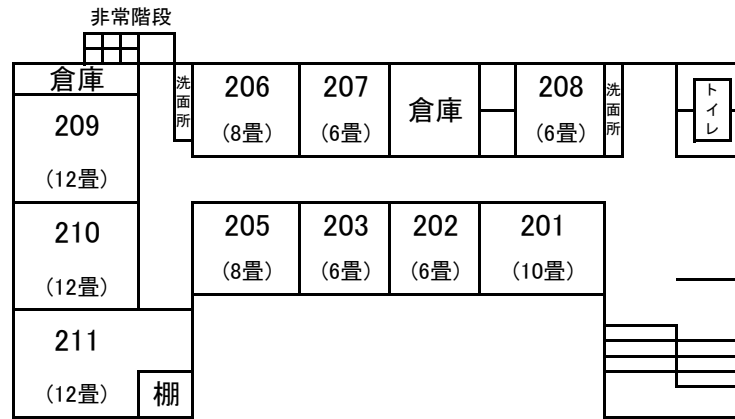

東鉢伏高原ロッジかねいちや FIELD ACADEMY ALBELGO

3階

館内図

2階

1階

生徒用玄関(下)