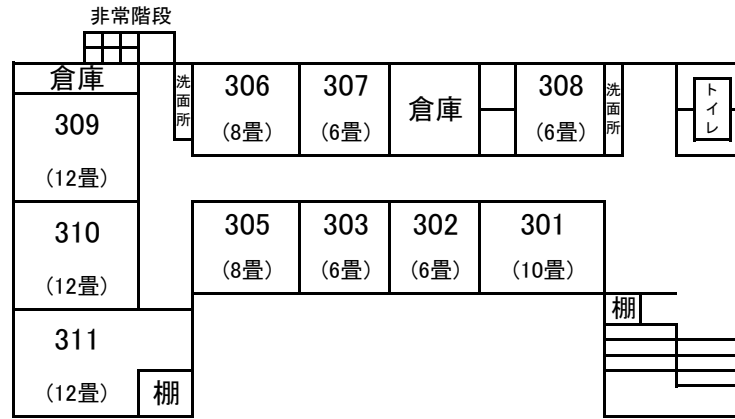

東鉢伏高原ロッジかねいちや FIELD ACADEMY ALBELGO

3階

館内図

2階

1階

生徒用玄関(下)