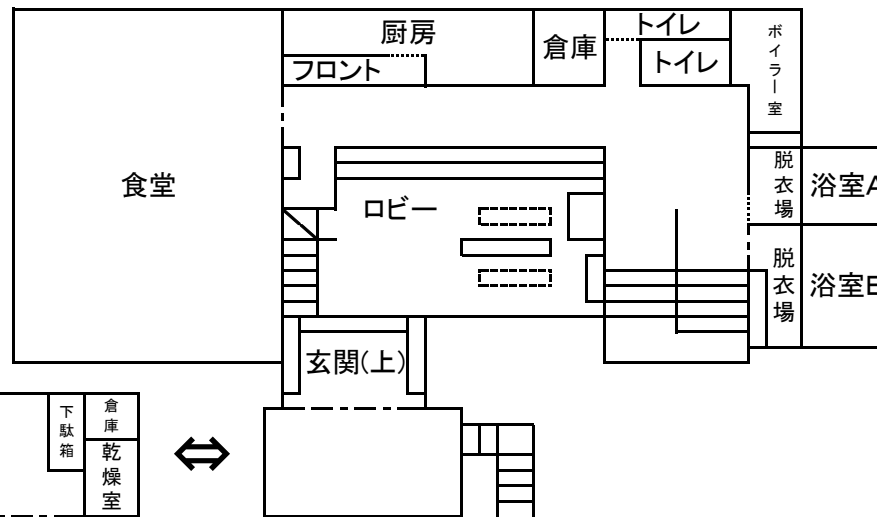

東鉢伏高原ロッジかねいちや FIELD ACADEMY ALBELGO

3階

館内図

2階

1階

生徒用玄関(下)