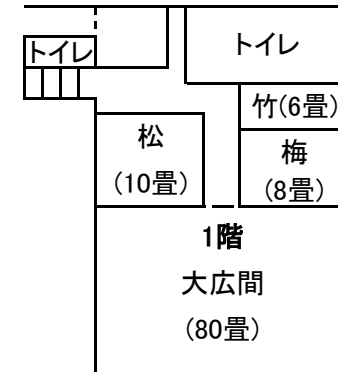

東鉢伏高原ロッジかねいちや FIELD ACADEMY ALBELGO

3階

館内図

2階

1階

生徒用玄関(下)