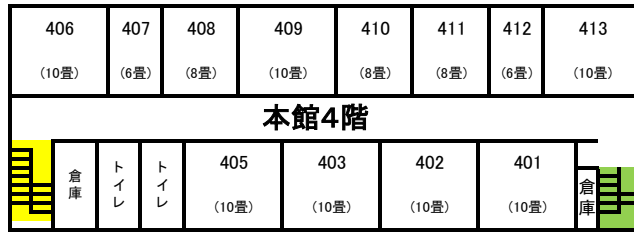

鉢伏高原ホテルかねいちや

4階

3階

2階

1階 平面図兼見取り図