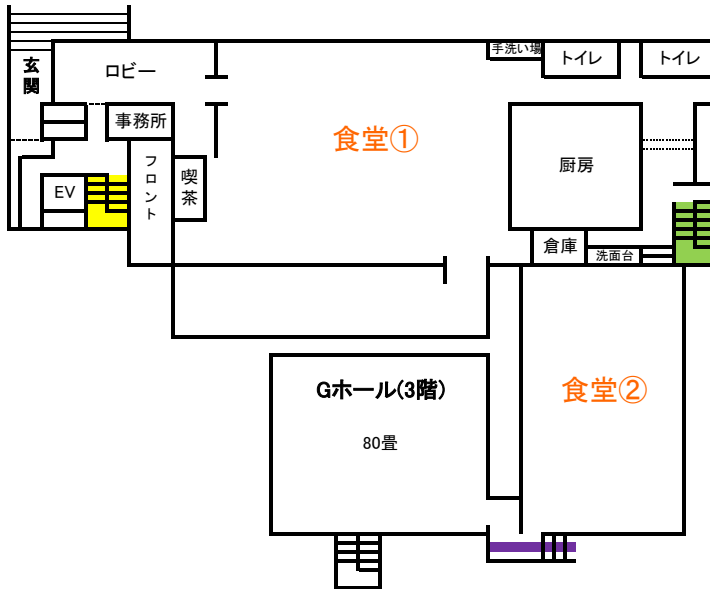

鉢伏高原ホテルかねいちや

4階

3階

2階

1階 平面図兼見取り図